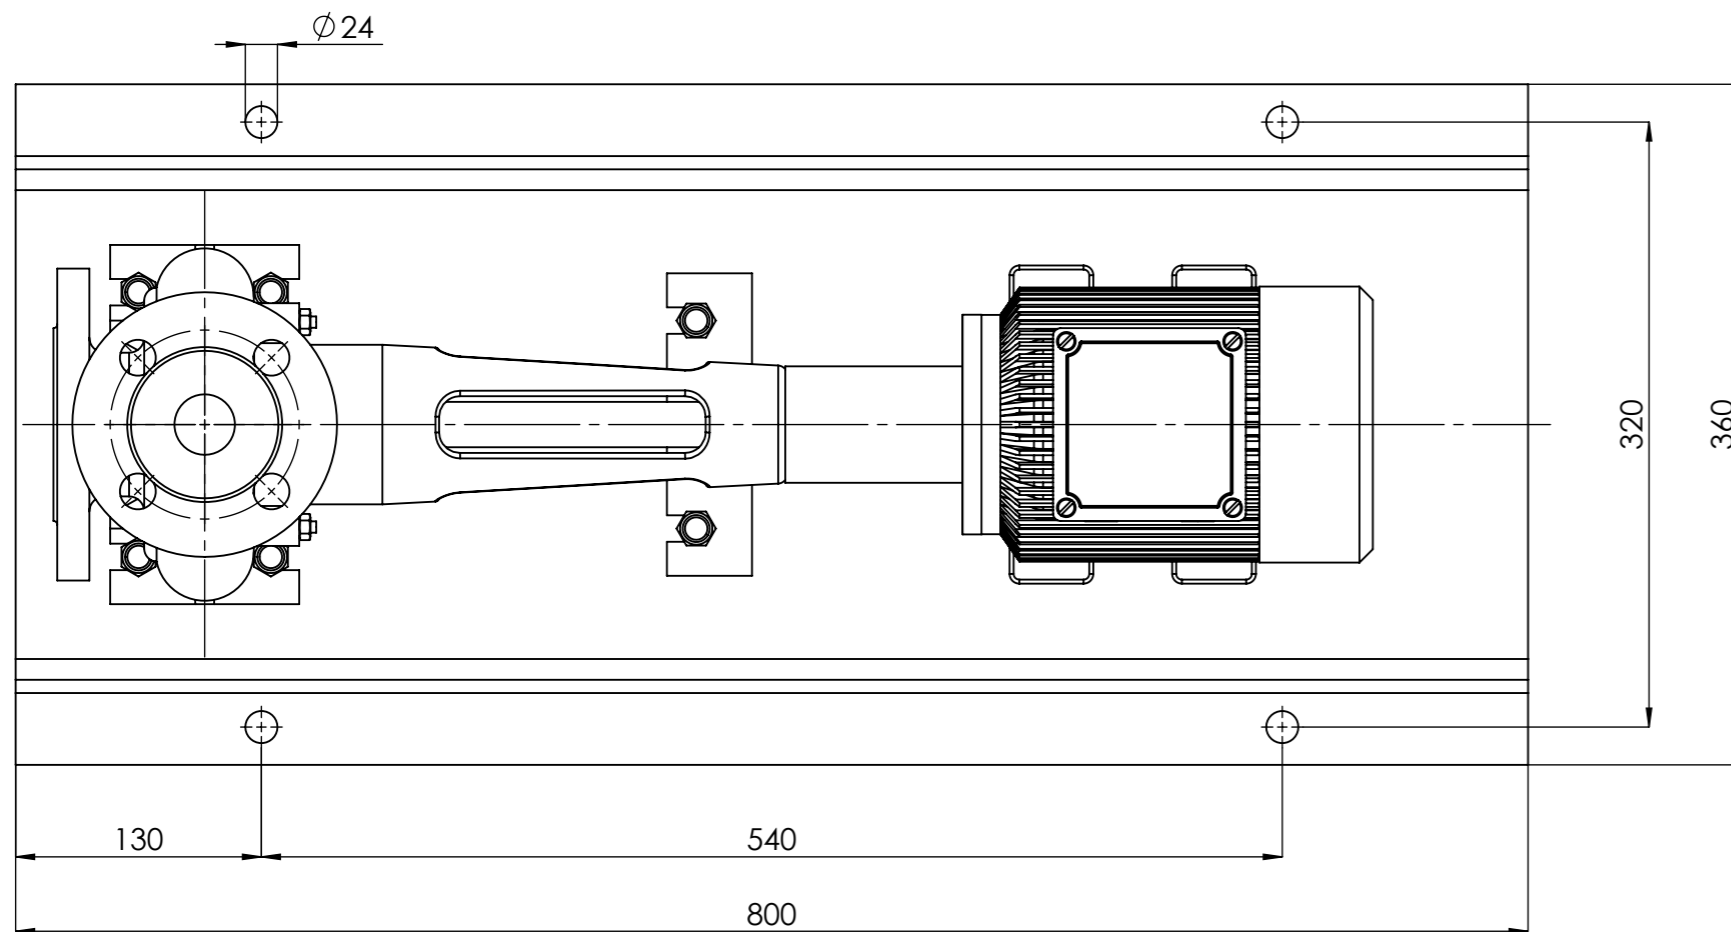

# NHVe.32-160 [0,75 kW] n= 1450 obr/min

NHVe.32-160	0,75kW/1450 rpm	 Grudziądz Ul. Droga Jeziorna 8
	80-4	