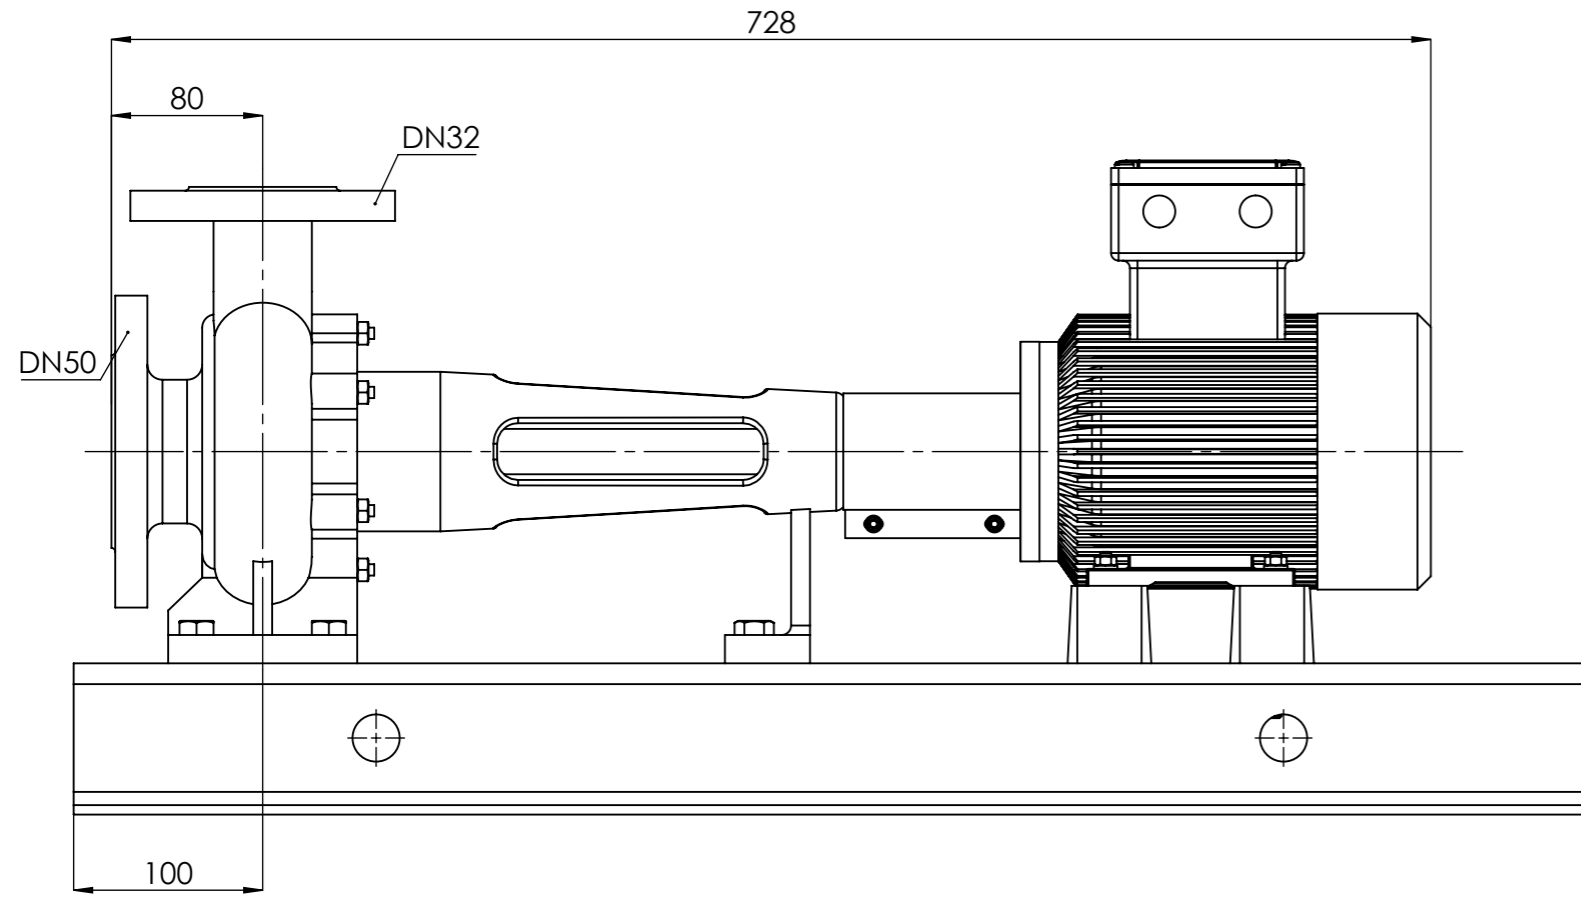

# NHVe.32-160 [0,75 kW] n= 1450 obr/min

NHVe.32-160	0,75kW/1450 rpm	 Grudziądz Ul. Droga Jeziorna 8
	80-4	