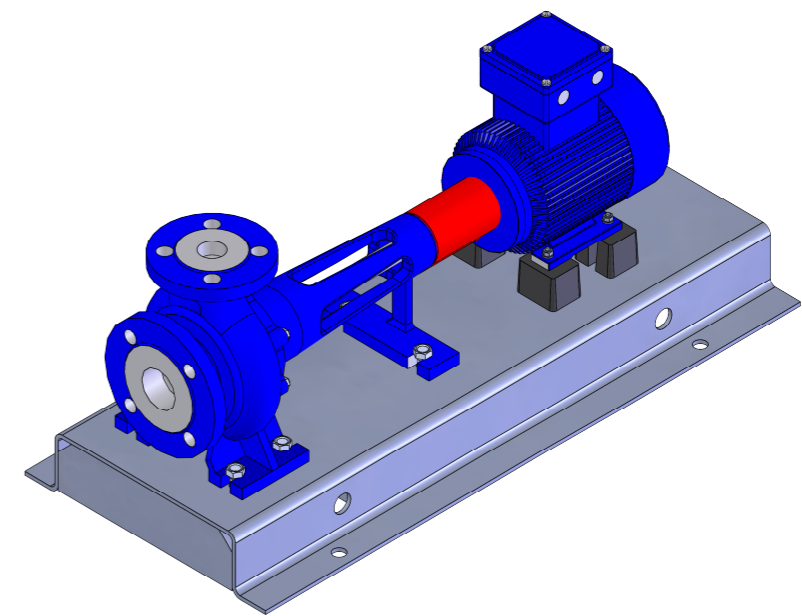

# NHVe.32-160 [0,75 kW] n= 1450 obr/min

NHVe.32-160	0,75kW/1450 rpm	 Grudziądz Ul. Droga Jeziorna 8
	80-4	