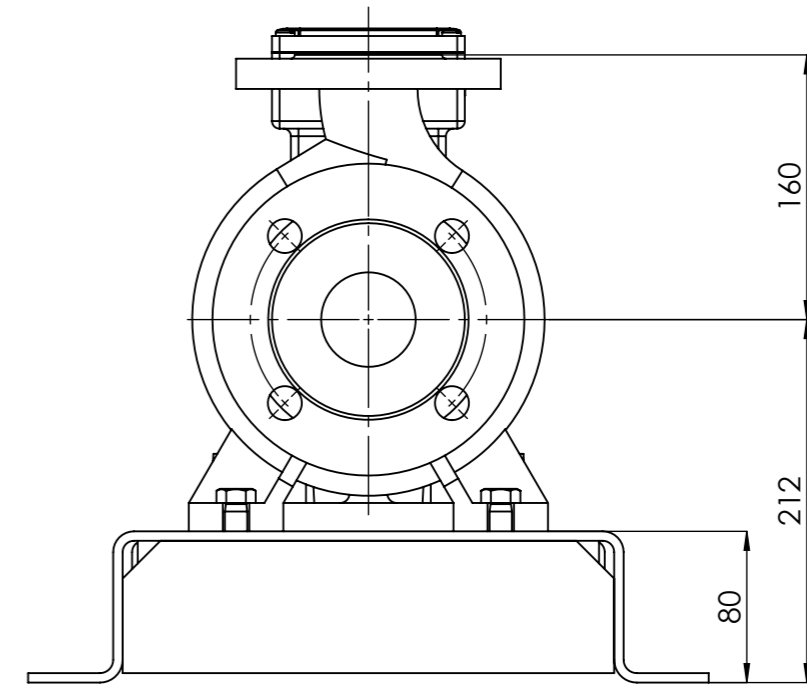

# NHVe.32-160 [0,75 kW] n= 1450 obr/min

NHVe.32-160	0,75kW/1450 rpm	 Grudziądz Ul. Droga Jeziorna 8
	80-4	